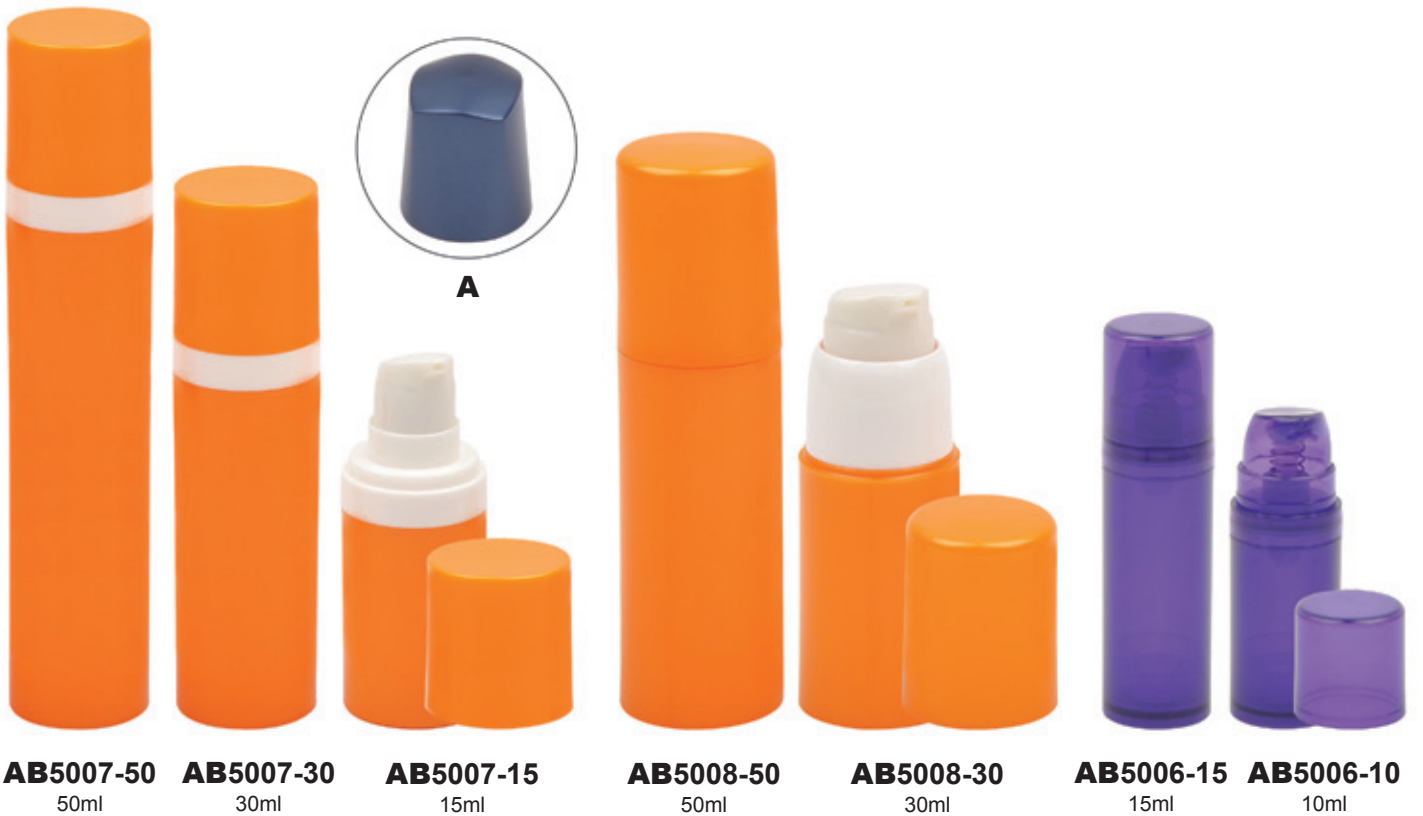

AB1010-135
135ml

AB1010-150
150ml

AB1010-200
200ml

AIRLESS BOTTLE

AIRLESS BOTTLE

AB1030-120
120ml

AB1030-100
100ml

AB1030-80
80ml